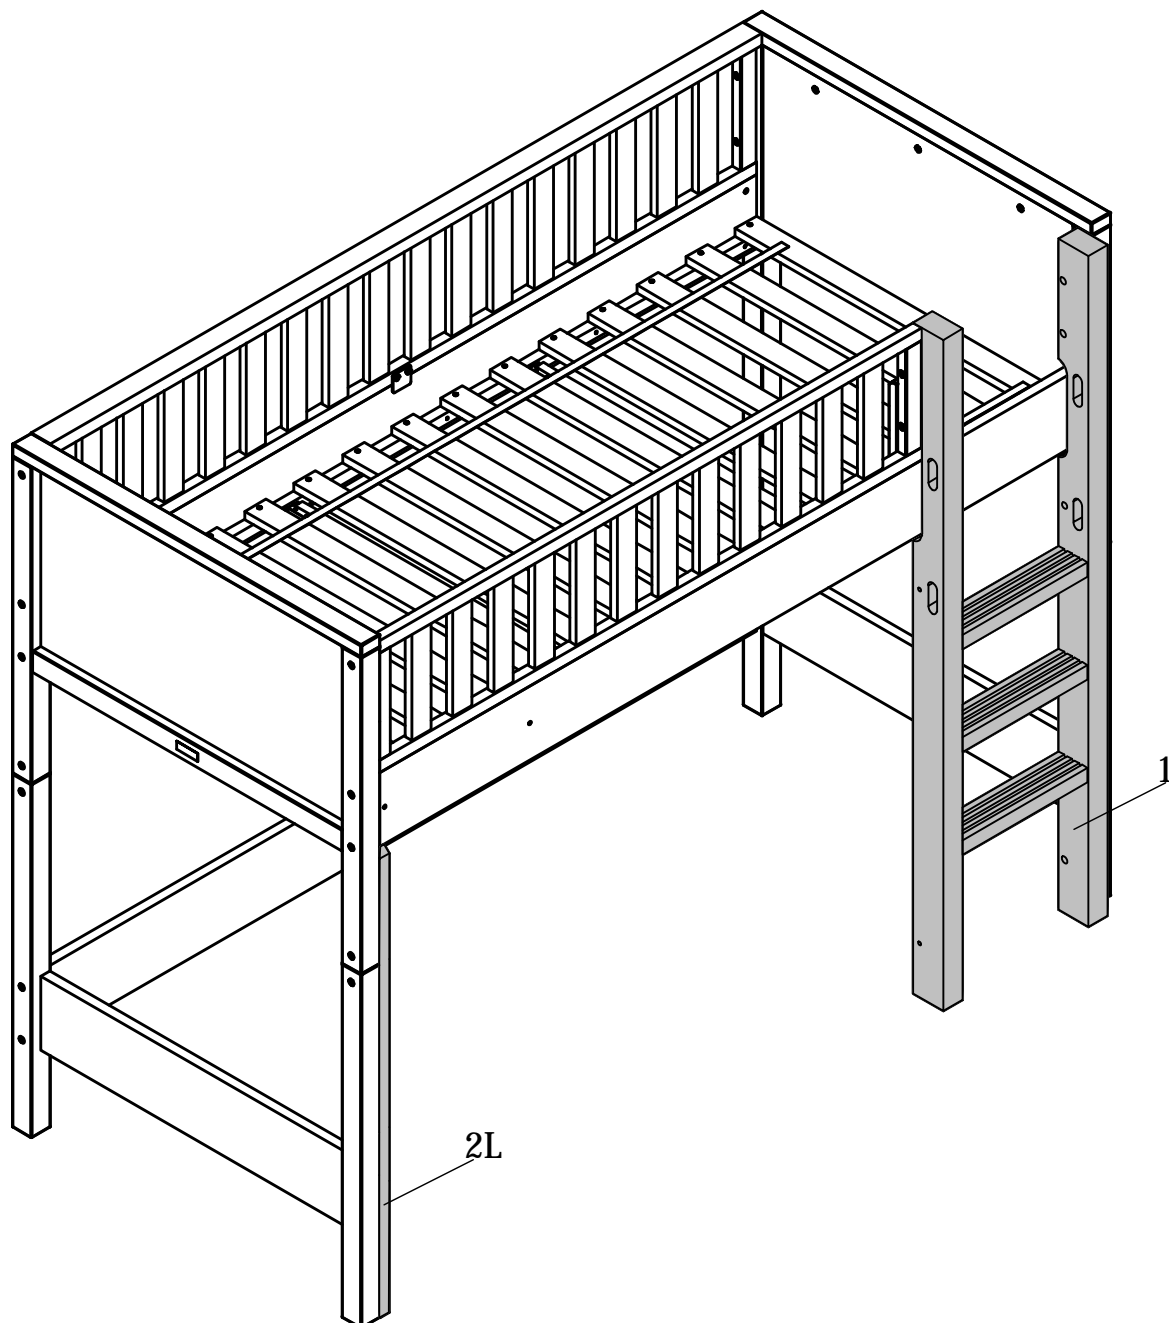

bopita®

ASSEMBLY INSTRUCTION
MONTAGE HANDLEIDING
MONTAGE ANLEITUNG
NOTICE DE MONTAGE
MANUAL DE MONTAJE

UK
NL
D
F
ESP

MODEL : NORDIC
TYPE : STAIR STRAIGHT HS
COLOUR : WHITE
ART.CODE : 481 139. 11.

Distributor:

BOPITA
Energieweg 1
6662 NS Elst
The Netherlands

www.bopita.com

13.08.2020.

A	B	C	D	E	F
M6X90	M6X70	M6X35	« 8X40	M6	
2X	4X	5X	2X	2X	1X
artcode: 441025	artcode: 441019	artcode: 441013	artcode:	artcode: 442009	artcode: 445001